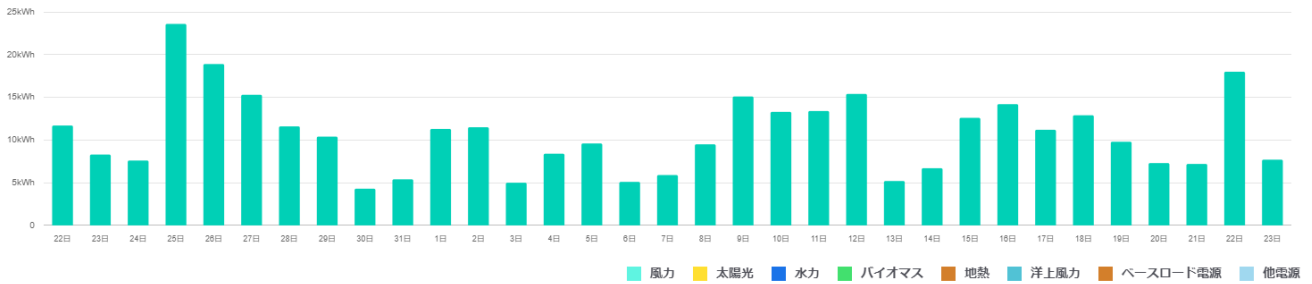

前月の使用量データ

2021年11月 - 検計期間: 2021/10/22 ~ 2021/11/23

月の合計使用量

357 kWh

前月使用量 189kWh
前月対比 +89%

月のご利用料金

11,303 円

前月料金 5,908円
前月対比 +91%

お客さまの
調達電源比率グラフ

ご選定地域: 100%

使用量グラフ

CO2排出削減量

前月分(11月分)
CO2排出削減量

165 kg

に貢献しました!

CO2排出削減貢献メーター