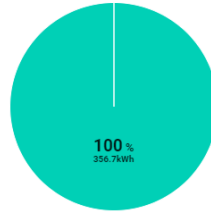

前月の使用量データ

2021年11月 - 検計期間: 2021/10/22 ~ 2021/11/23

月の合計使用量

357 kWh

前月使用量 189kWh
前月対比 +89%

月のご利用料金

11,303 円

前月料金 5,908円
前月対比 +91%

お客さまの
調達電源比率グラフ

ご選定地域: 100%

使用量グラフ

CO2排出削減量

前月分(11月分)
CO2排出削減量

165 kg

に貢献しました!

CO2排出削減貢献メーター